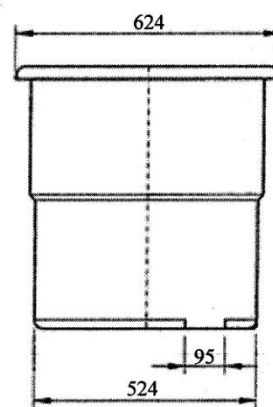

Cuba de polietileno 250 litros Layfil®

Medidas de la cuba	884/784a x 624/524f x 615h mm
Medidas de la cuba (con ruedas incorporadas o base con ruedas)	884/784a x 624/524f x 720/770h mm
Material de la cuba	100% Polietileno lineal
Material de la base metálica	Acero al carbono con acabado pintado
Material de las ruedas	Nylon blanco / Goma azul (silenciosa)