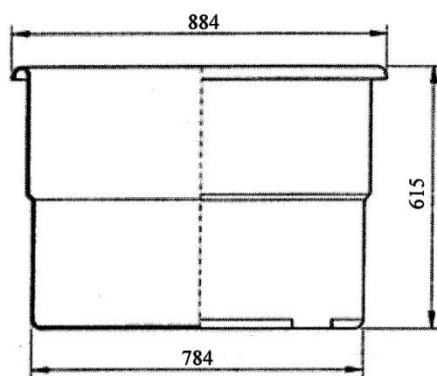

Cuba de polietileno 250 litros Layfil®

Medidas de la cuba	884/784a x 624/524f x 615h mm
Medidas de la cuba (con ruedas incorporadas o base con ruedas)	884/784a x 624/524f x 720/770h mm
Material de la cuba	100% Polietileno lineal
Material de la base metálica	Acero al carbono con acabado pintado
Material de las ruedas	Nylon blanco / Goma azul (silenciosa)