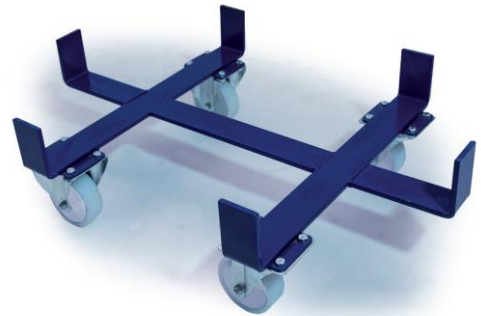

Cuba de polietileno 250 litros Layfil®

Medidas de la cuba	884/784a x 624/524f x 615h mm
Medidas de la cuba (con ruedas incorporadas o base con ruedas)	884/784a x 624/524f x 720/770h mm
Material de la cuba	100% Polietileno lineal
Material de la base metálica	Acero al carbono con acabado pintado
Material de las ruedas	Nylon blanco / Goma azul (silenciosa)