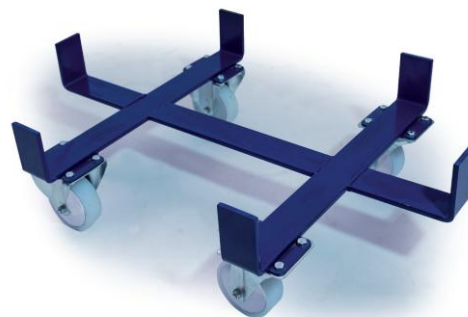

Cuba de polietileno 400 litros Layfil®

Medidas de la cuba	1.100/982a x 780/662f x 615h mm
Medidas de la cuba (con ruedas incorporadas o base con ruedas)	1.100/982a x 780/662f x 720/770h mm
Material de la cuba	100% Polietileno lineal
Material de la base metálica	Acero al carbono con acabado pintado
Material de las ruedas	Nylon blanco / Goma azul (silenciosa)