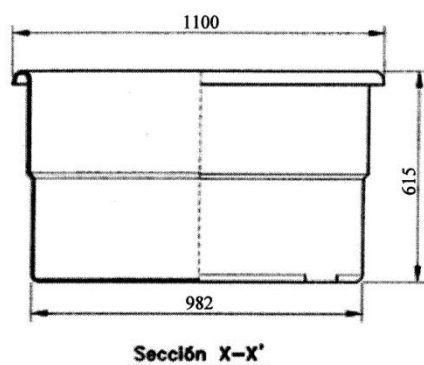

Cuba de polietileno 400 litros Layfil®

Medidas de la cuba	1.100/982a x 780/662f x 615h mm
Medidas de la cuba (con ruedas incorporadas o base con ruedas)	1.100/982a x 780/662f x 720/770h mm
Material de la cuba	100% Polietileno lineal
Material de la base metálica	Acero al carbono con acabado pintado
Material de las ruedas	Nylon blanco / Goma azul (silenciosa)