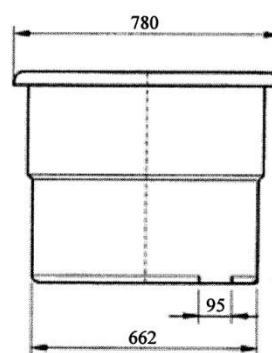

Cuba de polietileno 400 litros Layfil®

Medidas de la cuba	1.100/982a x 780/662f x 615h mm
Medidas de la cuba (con ruedas incorporadas o base con ruedas)	1.100/982a x 780/662f x 720/770h mm
Material de la cuba	100% Polietileno lineal
Material de la base metálica	Acero al carbono con acabado pintado
Material de las ruedas	Nylon blanco / Goma azul (silenciosa)