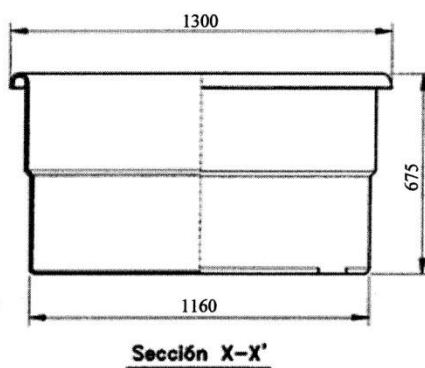

Cuba de polietileno 600 litros Layfil®

Medidas de la cuba	1.300/1.160a x 910/770f x 675h mm
Medidas de la cuba (con base con ruedas)	1.300/1.160a x 910/770f x 840h mm
Material de la cuba	100% Polietileno lineal
Material de la base metálica	Acero al carbono con acabado pintado
Material de las ruedas	Nylon blanco / Goma azul (silenciosa)