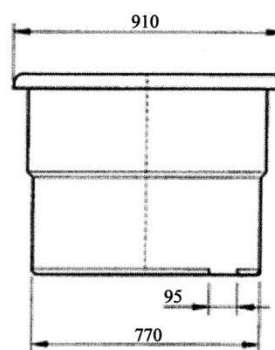

Cuba de polietileno 600 litros Layfil®

Medidas de la cuba	1.300/1.160a x 910/770f x 675h mm
Medidas de la cuba (con base con ruedas)	1.300/1.160a x 910/770f x 840h mm
Material de la cuba	100% Polietileno lineal
Material de la base metálica	Acero al carbono con acabado pintado
Material de las ruedas	Nylon blanco / Goma azul (silenciosa)